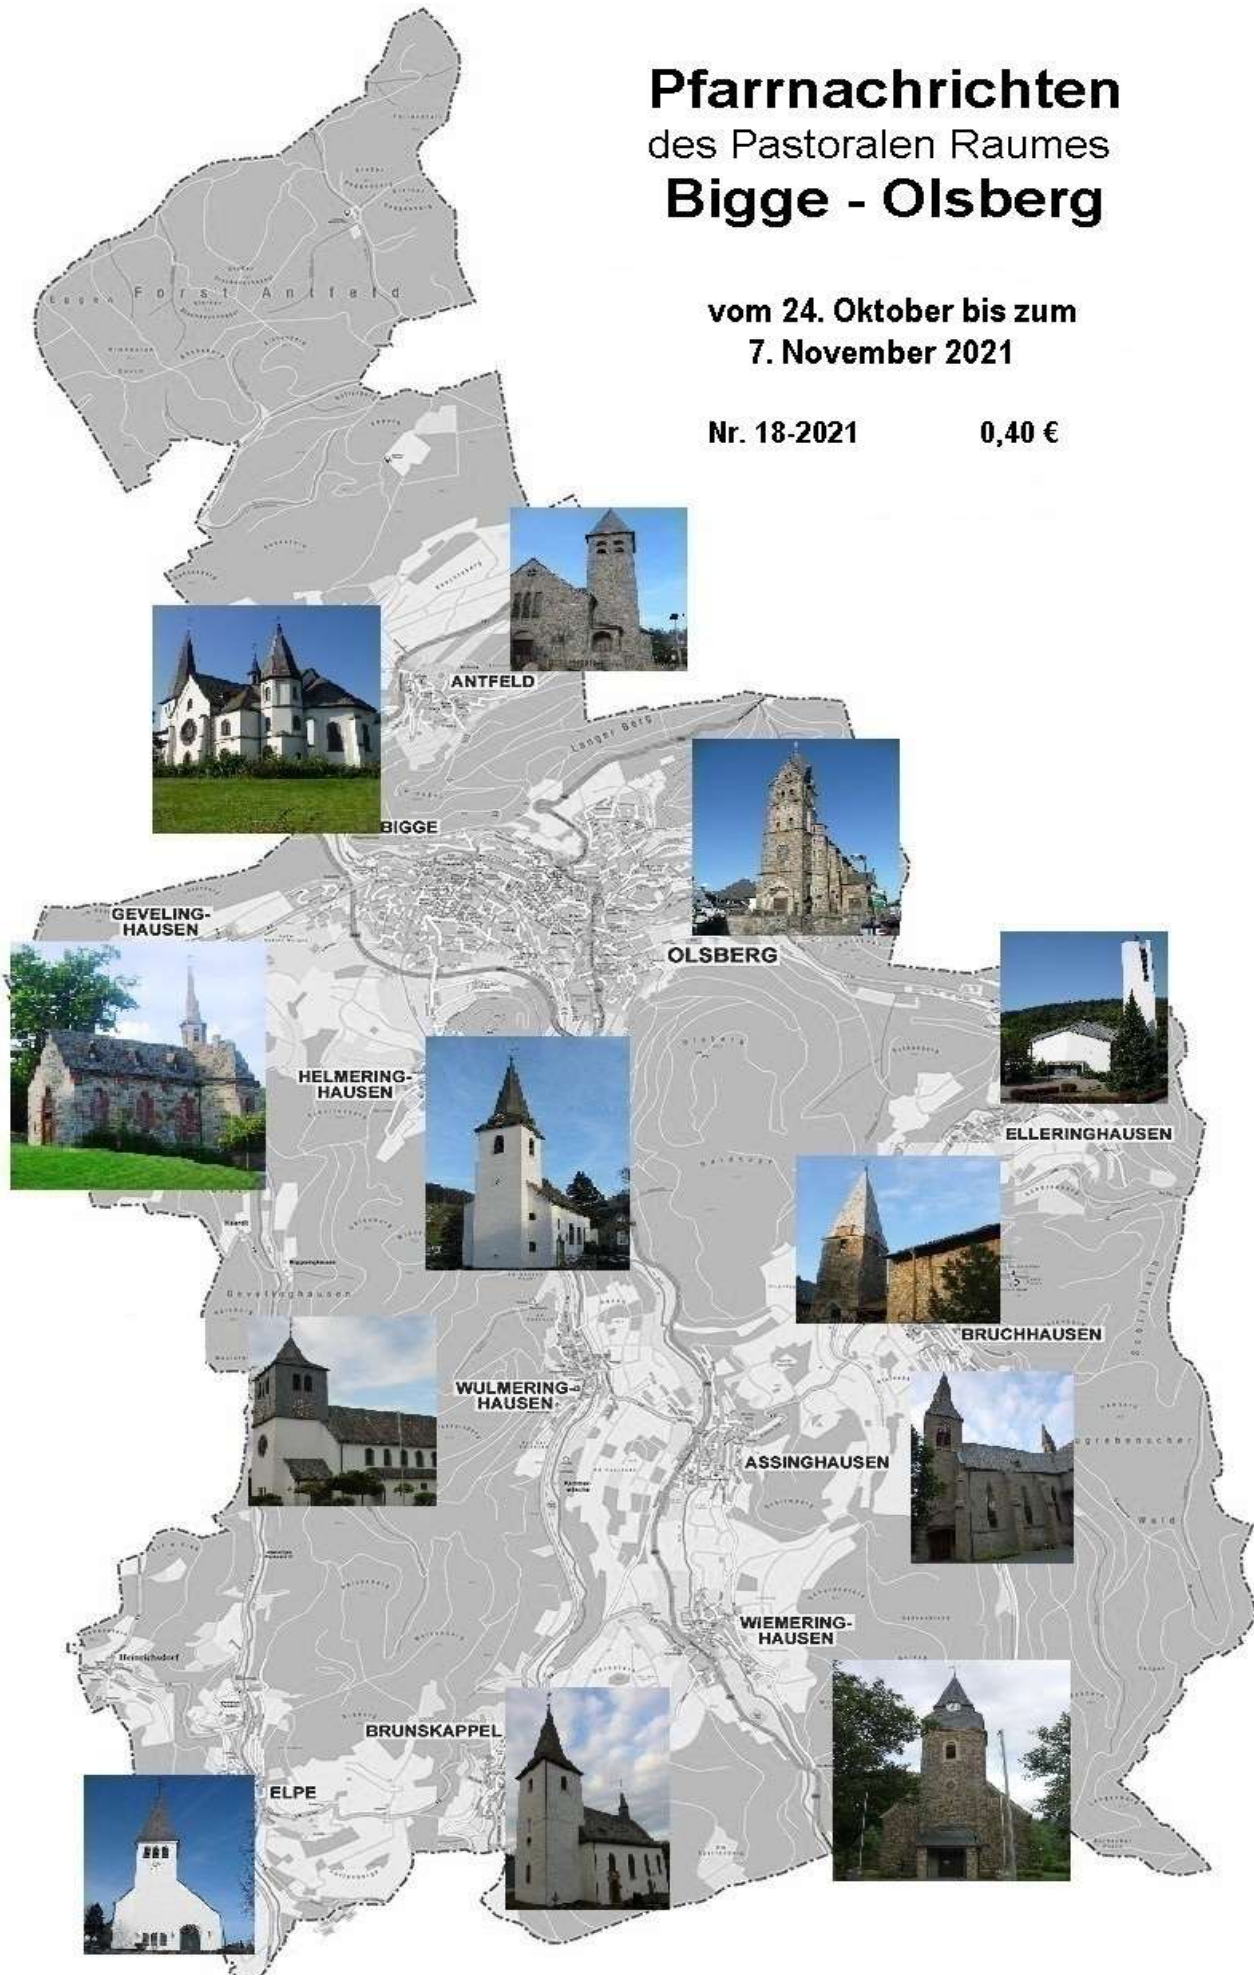

Pfarnachrichten des Pastoralen Raumes Bigge - Olsberg

vom 24. Oktober bis zum
7. November 2021

Nr. 18-2021

0,40 €

	Sa 23.10.	So 24.10.	Mo 25.10.	Di 26.10.	Mi 27.10.	Do 28.10.	Fr 29.10.	Sa 30.10.	So 31.10.	Mo 01.11.	Di 02.11.	Mi 03.11.	Do 04.11.	Fr 05.11.	Sa 06.11.	So 07.11.
Antfeld					8.30				10.45	14.30		8.30				10.45
Assinghausen			8.30					17.00		14.00					17.00	
Bigge St . Martin	18.30	18.00				8.15			18.00	10.30 16.00	19.00		8.15			10.30 14.30 18.00
Bigge Josefsheim								18.30								
Bruchhausen		10.00 WGF		18.30			18.00	14.30 17.00			18.30			19.00		12.15 15.00
Brunskappel							8.30		16.00					8.30		
Elleringhausen	9.15				18.30	18.30			9.15	15.30			18.30		17.00	
Elpe		10.45					17.45 18.00		14.30 HD	10.45	18.30			18.00 HD		
Gevelinghausen						18.00			9.00	9.00 14.30			18.00		19.00	14.30
Helmeringhausen		9.15	17.00 UNITAS							9.15						9.15
Olsberg		10.30 11.00					8.15 17.00	18.30	12.00	11.00 16.00	18.00			8.15	18.30	
Wiemeringhausen		10.45			18.00					15.00 10.45		18.00				
Wulmeringhausen	17.00					18.30				10.45	18.30		--			10.45

Liebe Mitchristen!

Das Erzbistum Paderborn feiert in diesem Jahr das 50-jährige Jubiläum des Ständigen Diakonates. Es ist mit dem II. Vatikanischen Konzil wieder eingeführt worden und am 16.10.1971 wurden die ersten 15 Diakone durch Erzbischof Lorenz Kardinal Jäger für unser Bistum geweiht. Im Erzbistum feiern wir dankbar dieses Jubiläum am Samstag, 16.10.2021 mit einer Bischofsmesse im Hohen Dom zu Paderborn und einem anschließenden Festakt.